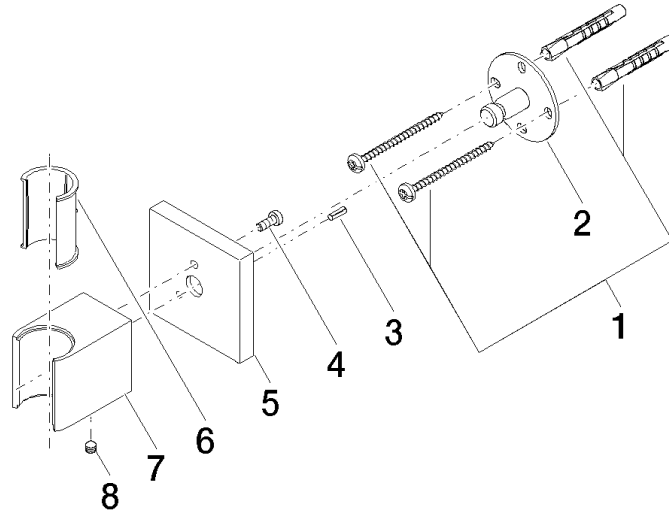

28 050 980

• rosette 60 x 60 mm

Fits: IMO, MEM, CL.1, CYO

	Chrome	28 050 980-00
	Brushed Platinum	28 050 980-06
	Platinum	28 050 980-08
	Dark Chrome	28 050 980-19
	Brushed Durabronze (23kt Gold)	28 050 980-28
	Matte Black	28 050 980-33
	Brushed Champagne (22kt Gold)	28 050 980-46
	Champagne (22kt Gold)	28 050 980-47
	Cyprus	28 050 980-49
	Brushed Chrome	28 050 980-93
	Brushed Dark Platinum	28 050 980-99

28 050 980

mm [inches]

28 050 980

Parts for other finishes can be found here: Brushed Platinum

### Spare parts list

No.	Item Number	Name	Quantity used	Delivery time
1	05 30 31 025 00 90	fixing set	1	2
2	09 30 11 041 90	disc	1	2
3	09 31 11 026 90	pin	1	2
4	09 30 30 054 90	screw	1	2
5	09 27 98 002-00	rosette	1	10
6	09 18 40 078 90	sleeve	1	2
7	09 17 20 044-00	holder	1	10
8	90 31 11 112 00 90	pin	1	2