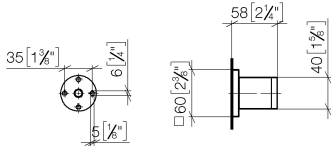

28 050 980

• rosette 60 x 60 mm

Fits: IMO, MEM, CL.1, CYO

	Chrome	28 050 980-00
	Brushed Platinum	28 050 980-06
	Platinum	28 050 980-08
	Dark Chrome	28 050 980-19
	Brushed Durabronze (23kt Gold)	28 050 980-28
	Matte Black	28 050 980-33
	Brushed Champagne (22kt Gold)	28 050 980-46
	Champagne (22kt Gold)	28 050 980-47
	Cyprus	28 050 980-49
	Brushed Chrome	28 050 980-93
	Brushed Dark Platinum	28 050 980-99

28 050 980

mm [inches]

28 050 980

Parts for other finishes can be found here: Brushed Platinum

### Spare parts list

No.	Item Number	Name	Quantity used	Delivery time
1	05 30 31 025 00 90	fixing set	1	2
2	09 30 11 041 90	disc	1	2
3	09 31 11 026 90	pin	1	2
4	09 30 30 054 90	screw	1	2
5	09 27 98 002-00	rosette	1	10
6	09 18 40 078 90	sleeve	1	2
7	09 17 20 044-00	holder	1	10
8	90 31 11 112 00 90	pin	1	2