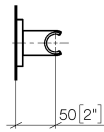

28 050 980

• rosette 60 x 60 mm

Fits: IMO, MEM, CL.1, CYO

	Chrome	28 050 980-00
	Brushed Platinum	28 050 980-06
	Platinum	28 050 980-08
	Dark Chrome	28 050 980-19
	Brushed Durabronze (23kt Gold)	28 050 980-28
	Matte Black	28 050 980-33
	Brushed Champagne (22kt Gold)	28 050 980-46
	Champagne (22kt Gold)	28 050 980-47
	Cyprus	28 050 980-49
	Brushed Chrome	28 050 980-93
	Brushed Dark Platinum	28 050 980-99

28 050 980

mm [inches]

28 050 980

Parts for other finishes can be found here: Brushed Platinum

### Spare parts list

No.	Item Number	Name	Quantity used	Delivery time
1	05 30 31 025 00 90	fixing set	1	2
2	09 30 11 041 90	disc	1	2
3	09 31 11 026 90	pin	1	2
4	09 30 30 054 90	screw	1	2
5	09 27 98 002-00	rosette	1	10
6	09 18 40 078 90	sleeve	1	2
7	09 17 20 044-00	holder	1	10
8	90 31 11 112 00 90	pin	1	2